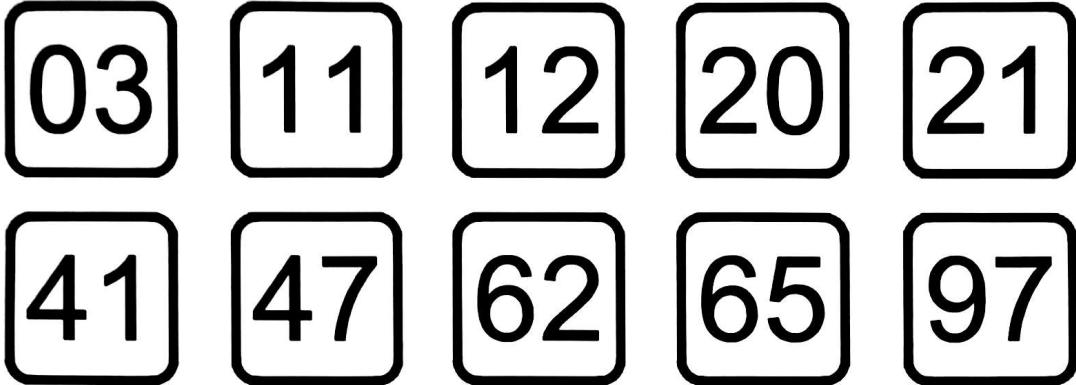

Sábado, 15 de Marzo de 2025
SORTEO N° 2129

HORA: 21:00

Quiniela
POCEADA
Chaqueña

ARTÍCULO 8°: "En caso de producirse repeticiones de números en el extracto de Quiniela de LOTERÍA CHAQUEÑA, se tomará en su reemplazo el/los número/s siguiendo su orden de ubicación en el extracto a fin de obtener 10(diez) números distintos entre sí..."

GANADORES

| | POZO | CANTIDAD | PREMIO |
|-------|---------------|----------|---------------|
| CON ⑤ | 64.307.487,02 | 2 | 32.153.743,51 |
| CON ④ | 14.917.678,50 | 76 | 196.285,24 |
| CON ③ | 3.729.419,63 | 1.839 | 2.027,96 |
| CON ② | 2.237.651,78 | 18.165 | 750,00 |

CINCO ACIERTOS
238/03-RESISTENCIA

571/01-RESISTENCIA

LOS ACIERTOS CORRESPONDIENTES AL SORTEO DEL DÍA DE LA FECHA CADUCAN EL 30/03/25.

Próximo sorteo el día 18/03/25 a las 21:00 hs.

POZO ESTIMADO PRÓXIMO SORTEO: \$ 38.814.874,96